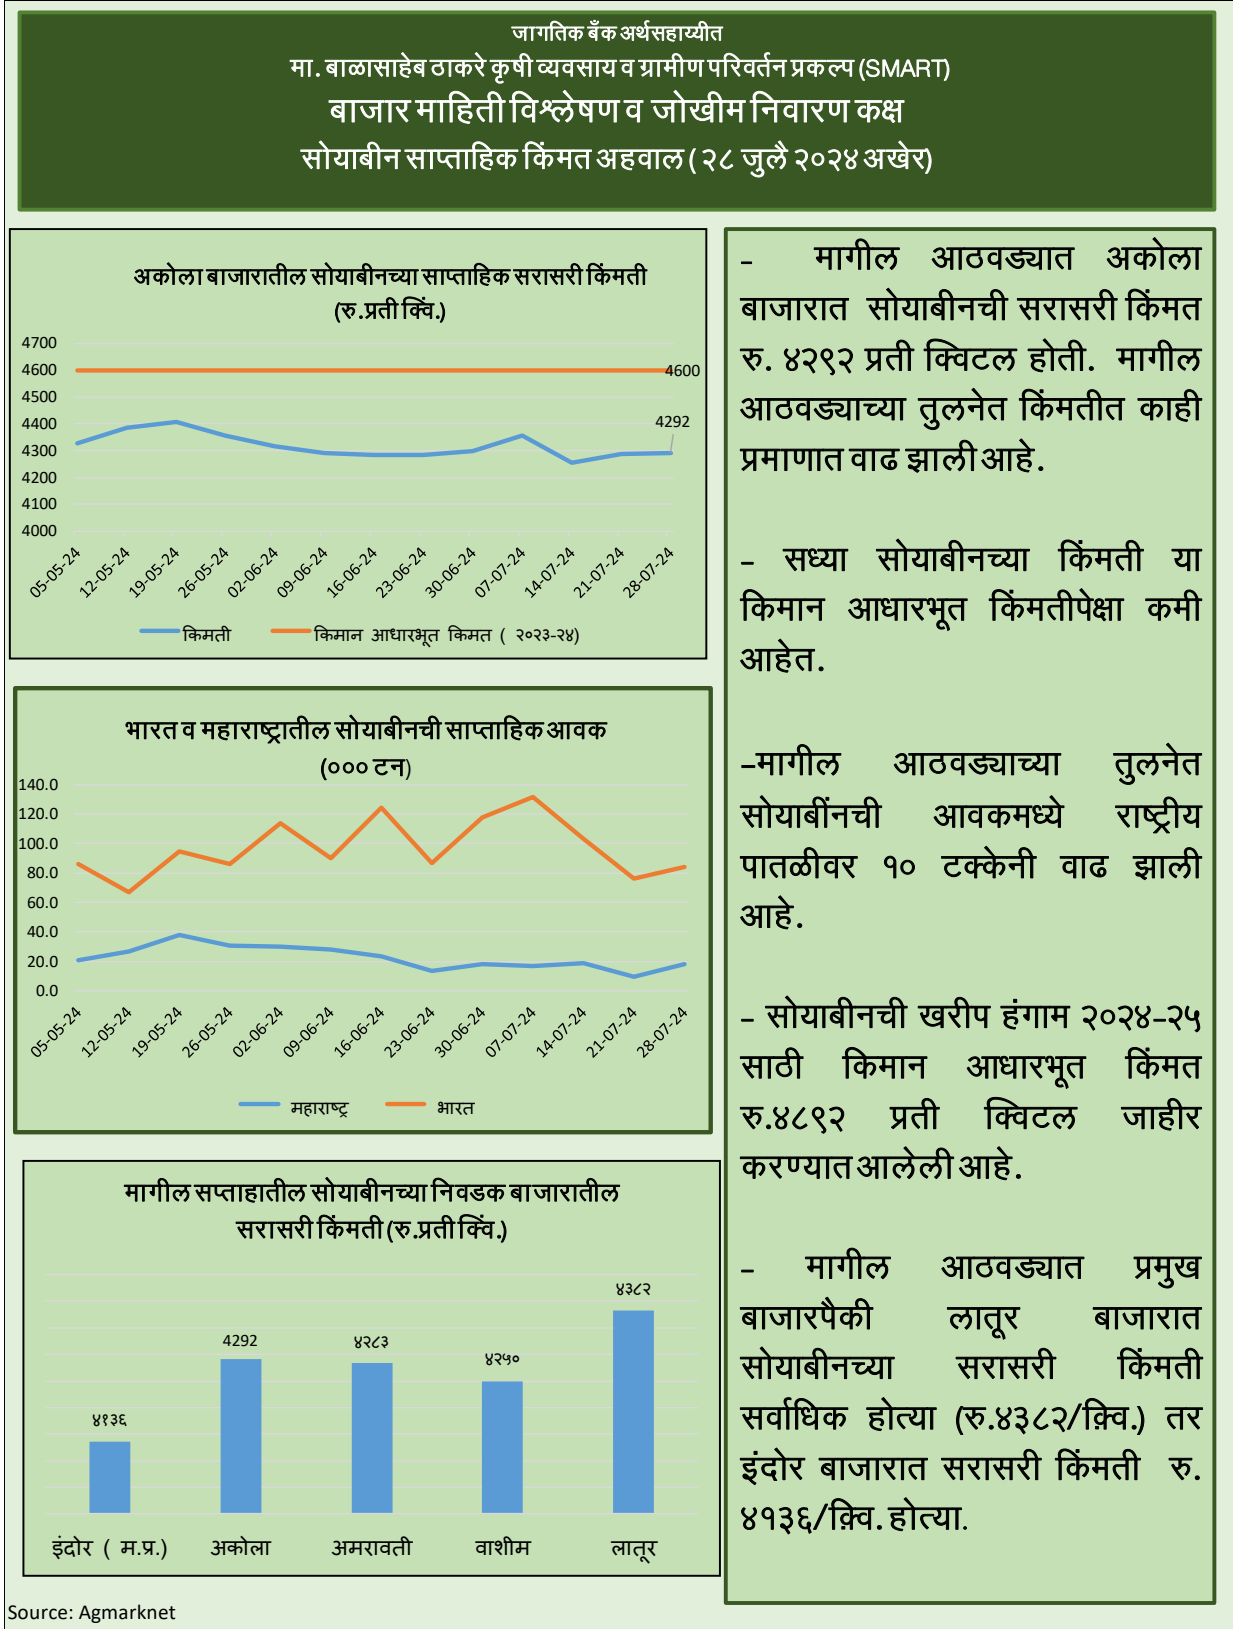

बाजार माहिती विश्लेषण व जोखीम निवारण कक्ष Market Intelligence and Risk Mitigation Cell

साप्ताहिक किंमत सनियंत्रण अहवाल

२९.०७.२०२४

प्रकल्प अंमलबजावणी कक्ष- कृषी

मा. बाळासाहेब ठाकरे कृषीव्यवसाय व ग्रामीण परिवर्तन प्रकल्प (स्मार्ट)

The World Bank assisted project: State of Maharashtra Agribusiness & Rural Transformation (SMART)

१. मका (पुढील लिंकवरून स्मार्ट प्रकल्पाचा व्हॉट्सएप ग्रुप जॉइन करा → <https://rb.gy/hzx5xl>)

२. हरभरा (पुढील लिंकवरून स्मार्ट प्रकल्पाचा व्हॉट्सएप ग्रूप जॉइन करा → <https://rb.gy/hzx5xl>)

३. तूर (पुढील लिंकवरून स्मार्ट प्रकल्पाचा व्हॉट्सएप ग्रुप जॉइन करा → <https://rb.gy/hzx5xl>)

४. सोयाबीन (पुढील लिंकवरून स्मार्ट प्रकल्पाचा व्हॉट्सएप ग्रुप जॉइन करा → <https://rb.gy/hzx5xl>)

५. कांदा (पुढील लिंकवरून स्मार्ट प्रकल्पाचा व्हॉट्सएप ग्रुप जॉइन करा → <https://rb.gy/hzx5xl>)