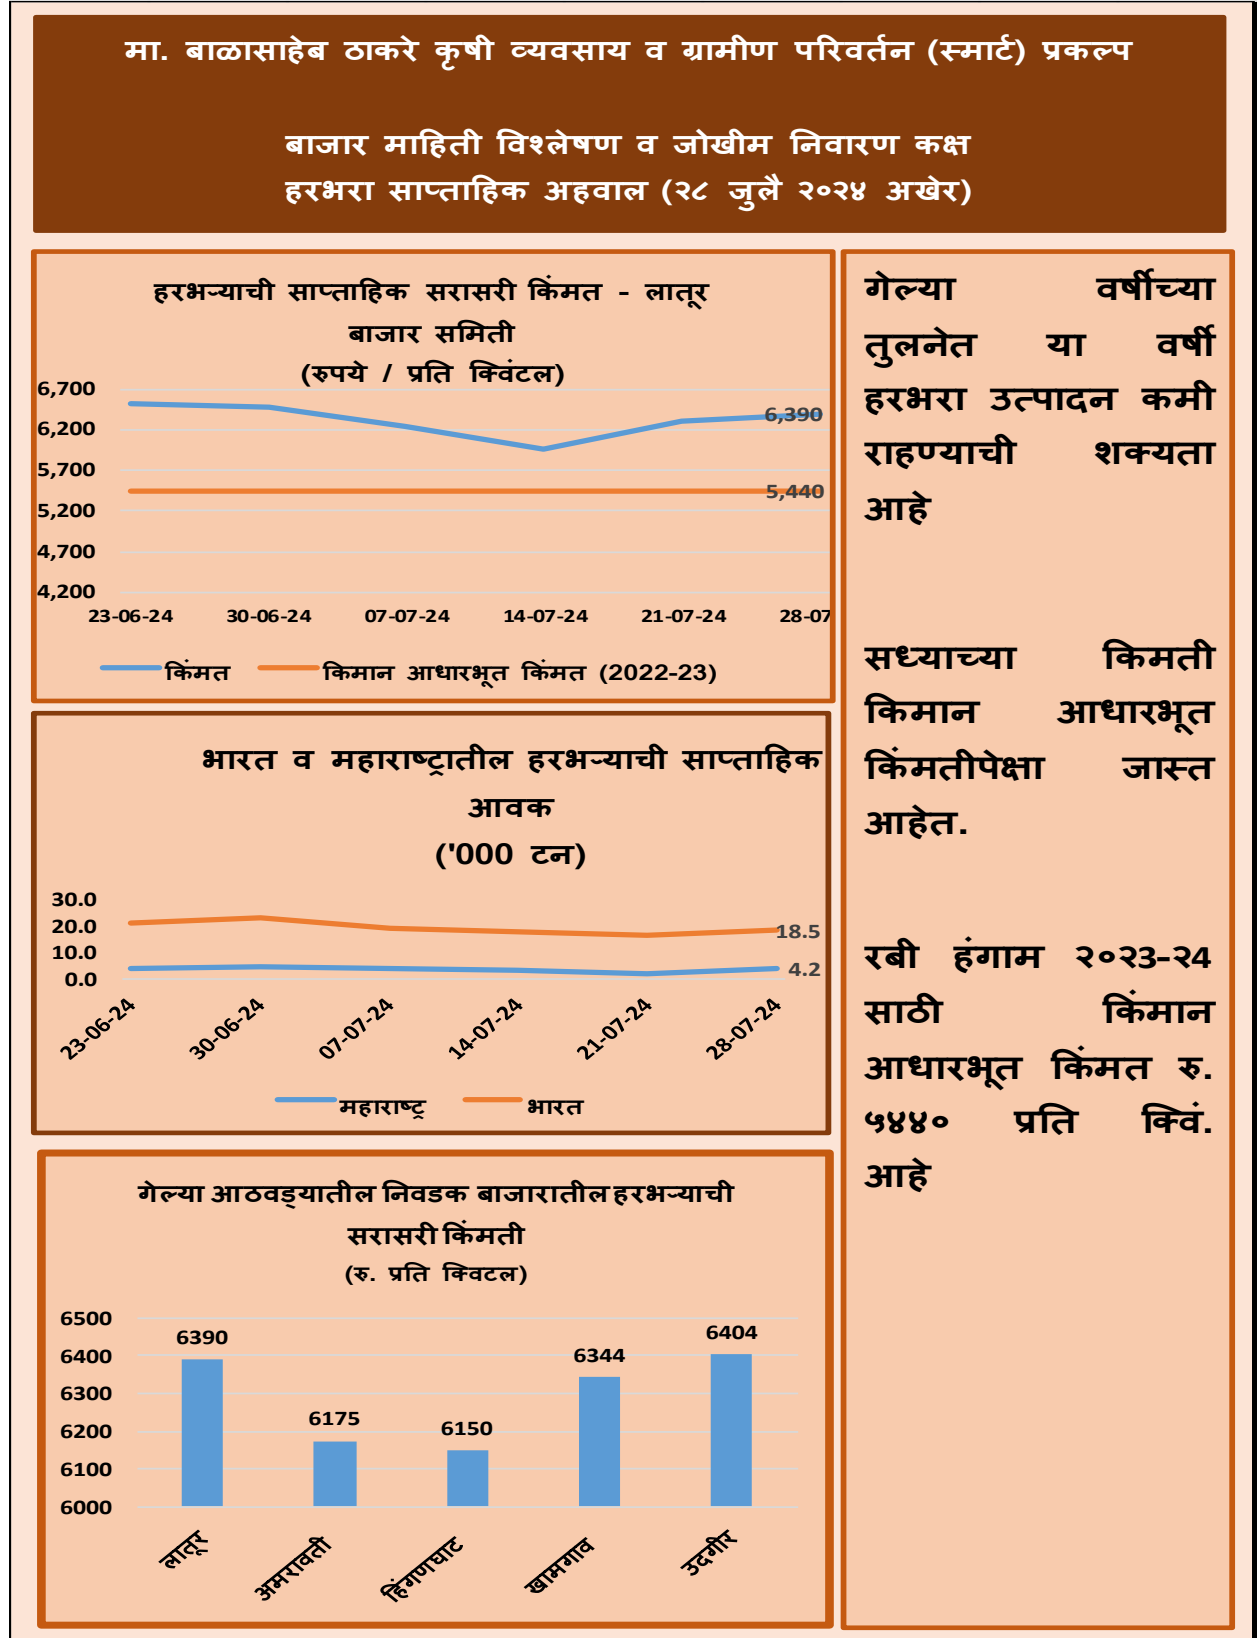

बाजार माहिती विश्लेषण व जोखीम निवारण कक्ष Market Intelligence and Risk Mitigation Cell

साप्ताहिक किंमत सनियंत्रण अहवाल

२९.०७.२०२४

प्रकल्प अंमलबजावणी कक्ष- कृषी

मा. बाळासाहेब ठाकरे कृषीव्यवसाय व ग्रामीण परिवर्तन प्रकल्प (स्मार्ट)

The World Bank assisted project: State of Maharashtra Agribusiness & Rural Transformation (SMART)

१. मका (पुढील लिंकवरून स्मार्ट प्रकल्पाचा व्हॉट्सएप ग्रुप जॉइन करा → <https://rb.gy/hzx5xl>)

२. हरभरा (पुढील लिंकवरून स्मार्ट प्रकल्पाचा व्हॉट्सएप ग्रूप जॉइन करा → <https://rb.gy/hzx5xl>)

३. तूर (पुढील लिंकवरून स्मार्ट प्रकल्पाचा व्हॉट्सएप ग्रुप जॉइन करा → <https://rb.gy/hzx5xl>)

४. सोयाबीन (पुढील लिंकवरून स्मार्ट प्रकल्पाचा व्हॉट्सएप ग्रुप जॉइन करा → <https://rb.gy/hzx5xl>)

५. कांदा (पुढील लिंकवरून स्मार्ट प्रकल्पाचा व्हॉट्सएप ग्रुप जॉइन करा → <https://rb.gy/hzx5xl>)