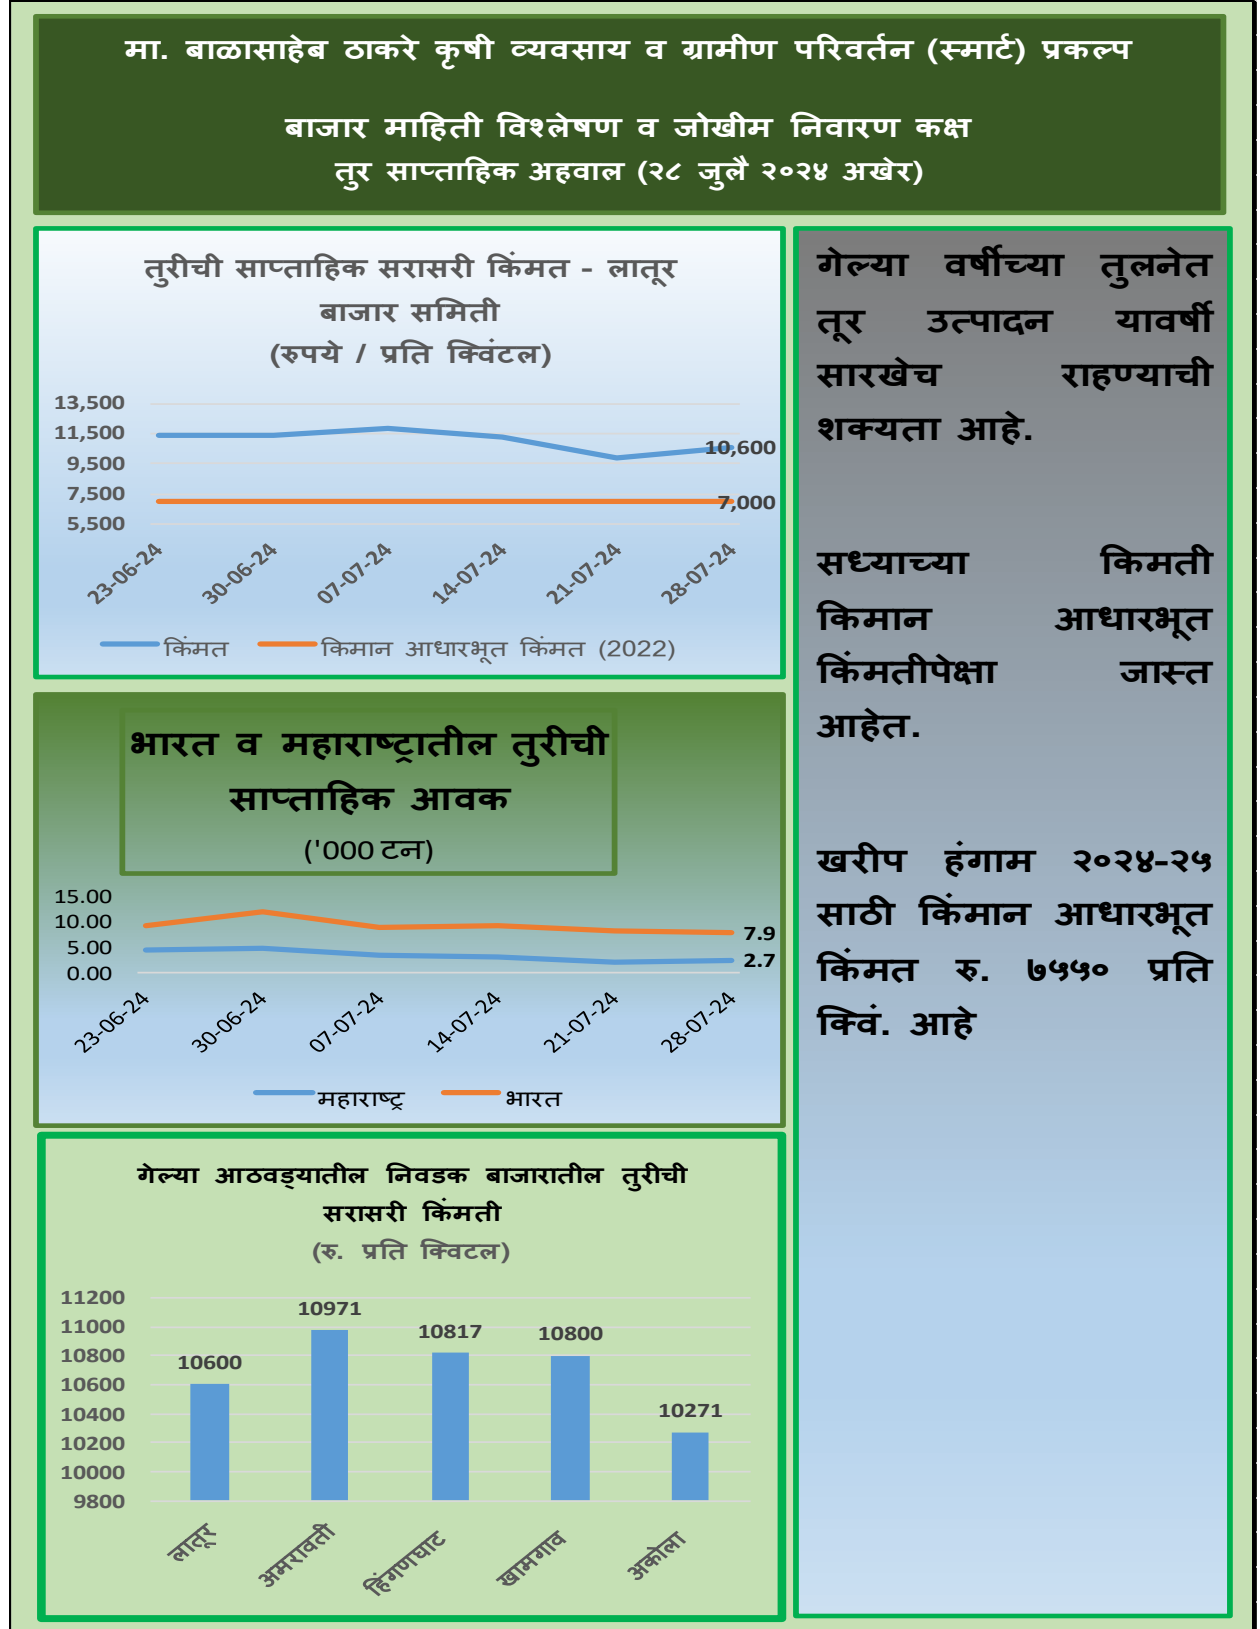

बाजार माहिती विश्लेषण व जोखीम निवारण कक्ष Market Intelligence and Risk Mitigation Cell

साप्ताहिक किंमत सनियंत्रण अहवाल

२९.०७.२०२४

प्रकल्प अंमलबजावणी कक्ष- कृषी

मा. बाळासाहेब ठाकरे कृषीव्यवसाय व ग्रामीण परिवर्तन प्रकल्प (स्मार्ट)

The World Bank assisted project: State of Maharashtra Agribusiness & Rural Transformation (SMART)

१. मका (पुढील लिंकवरून स्मार्ट प्रकल्पाचा व्हॉट्सएप ग्रुप जॉइन करा → <https://rb.gy/hzx5xl>)

२. हरभरा (पुढील लिंकवरून स्मार्ट प्रकल्पाचा व्हॉट्सएप ग्रूप जॉइन करा → <https://rb.gy/hzx5xl>)

३. तूर (पुढील लिंकवरून स्मार्ट प्रकल्पाचा व्हॉट्सएप ग्रुप जॉइन करा → <https://rb.gy/hzx5xl>)

४. सोयाबीन (पुढील लिंकवरून स्मार्ट प्रकल्पाचा व्हॉट्सएप ग्रुप जॉइन करा → <https://rb.gy/hzx5xl>)

५. कांदा (पुढील लिंकवरून स्मार्ट प्रकल्पाचा व्हॉट्सएप ग्रुप जॉइन करा → <https://rb.gy/hzx5xl>)

अधिक माहितीसाठी

बाजार माहिती विश्लेषण व जोखीम निवारण कक्ष

प्रकल्प अंमलबजावणी कक्ष (PIU) कृषी

मा. बाळासाहेब ठाकरे कृषी व्यवसाय व ग्रामीण परिवर्तन (स्मार्ट) प्रकल्प

शेती महामंडळ भवन, २७०, भांबुर्डा, सेनापती बापट मार्ग,
सिम्बायोसिस कॉलेज समोर, गोखले नगर, पुणे- ४११०१६