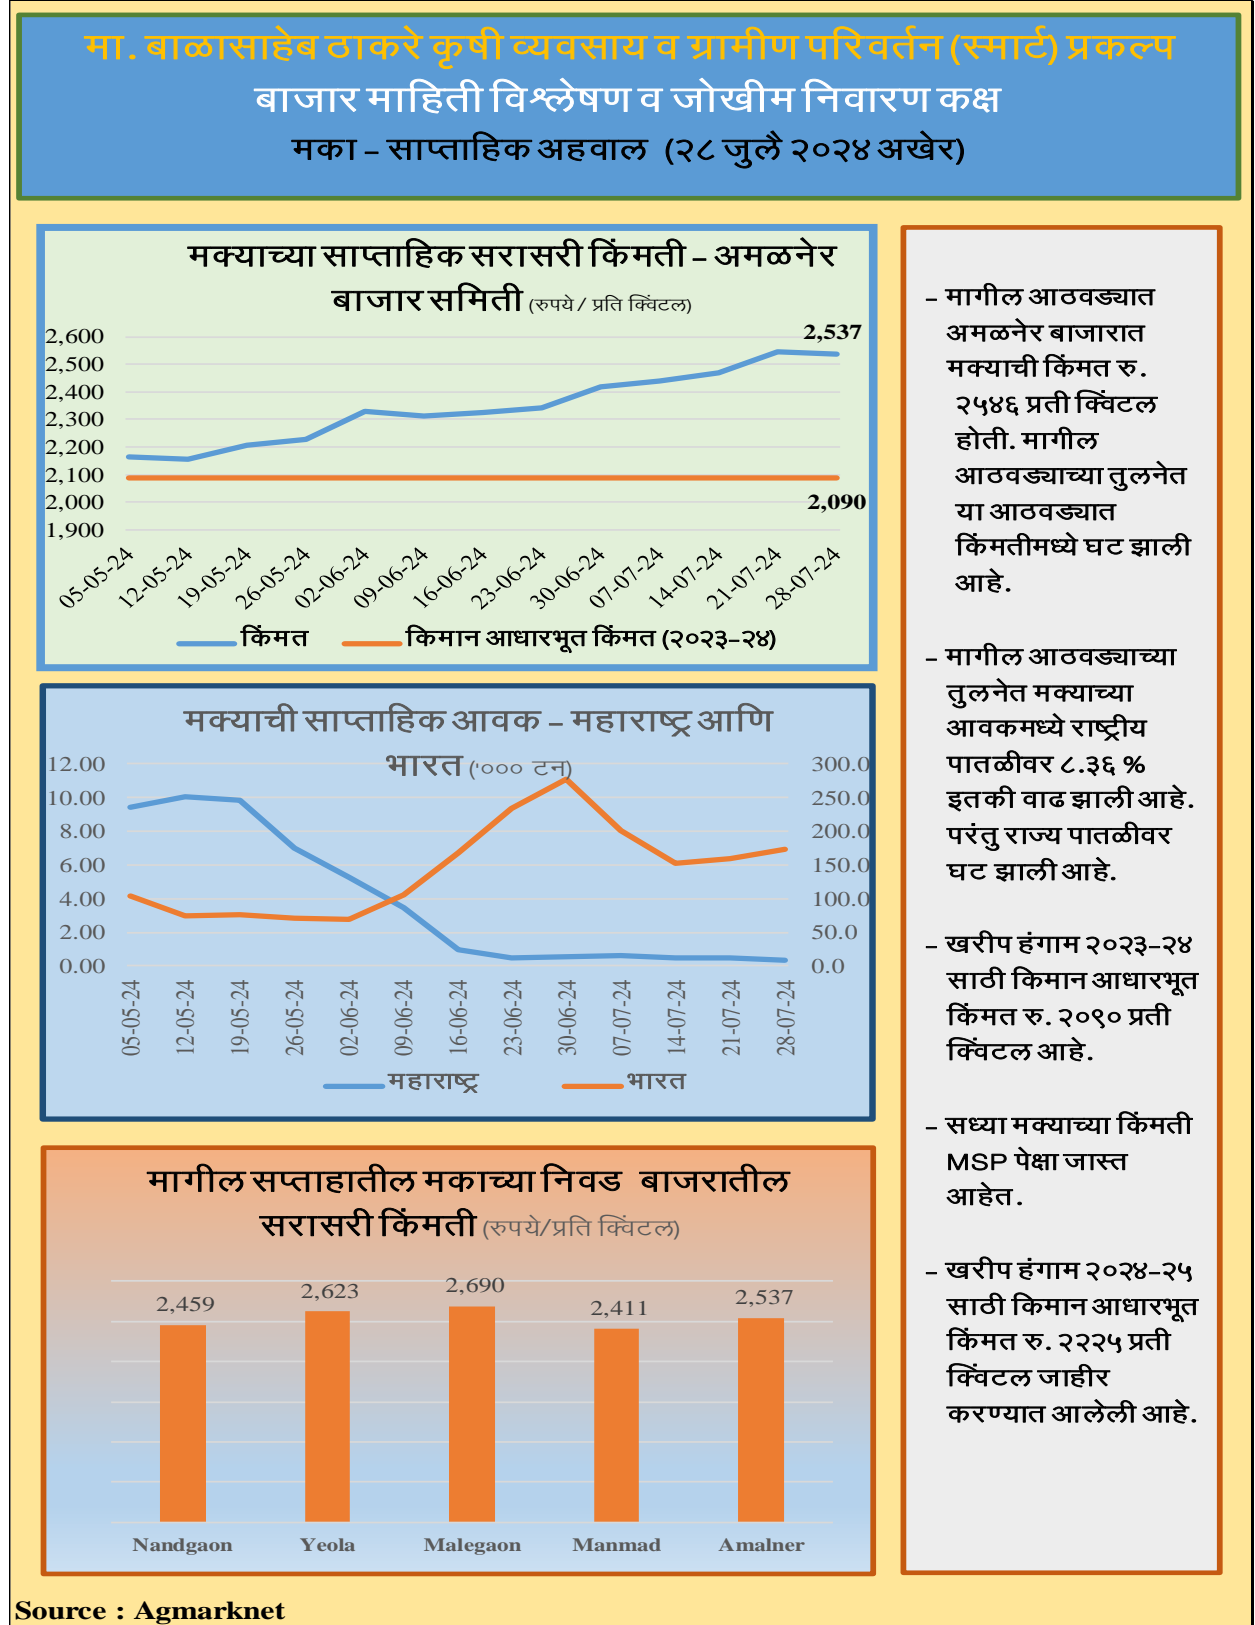

बाजार माहिती विश्लेषण व जोखीम निवारण कक्ष Market Intelligence and Risk Mitigation Cell

साप्ताहिक किंमत सनियंत्रण अहवाल

२९.०७.२०२४

प्रकल्प अंमलबजावणी कक्ष- कृषी

मा. बाळासाहेब ठाकरे कृषीव्यवसाय व ग्रामीण परिवर्तन प्रकल्प (स्मार्ट)

The World Bank assisted project: State of Maharashtra Agribusiness & Rural Transformation (SMART)

१. मका (पुढील लिंकवरून स्मार्ट प्रकल्पाचा व्हॉट्सएप ग्रुप जॉइन करा → <https://rb.gy/hzx5xl>)

२. हरभरा (पुढील लिंकवरून स्मार्ट प्रकल्पाचा व्हॉट्सएप ग्रूप जॉइन करा → <https://rb.gy/hzx5xl>)