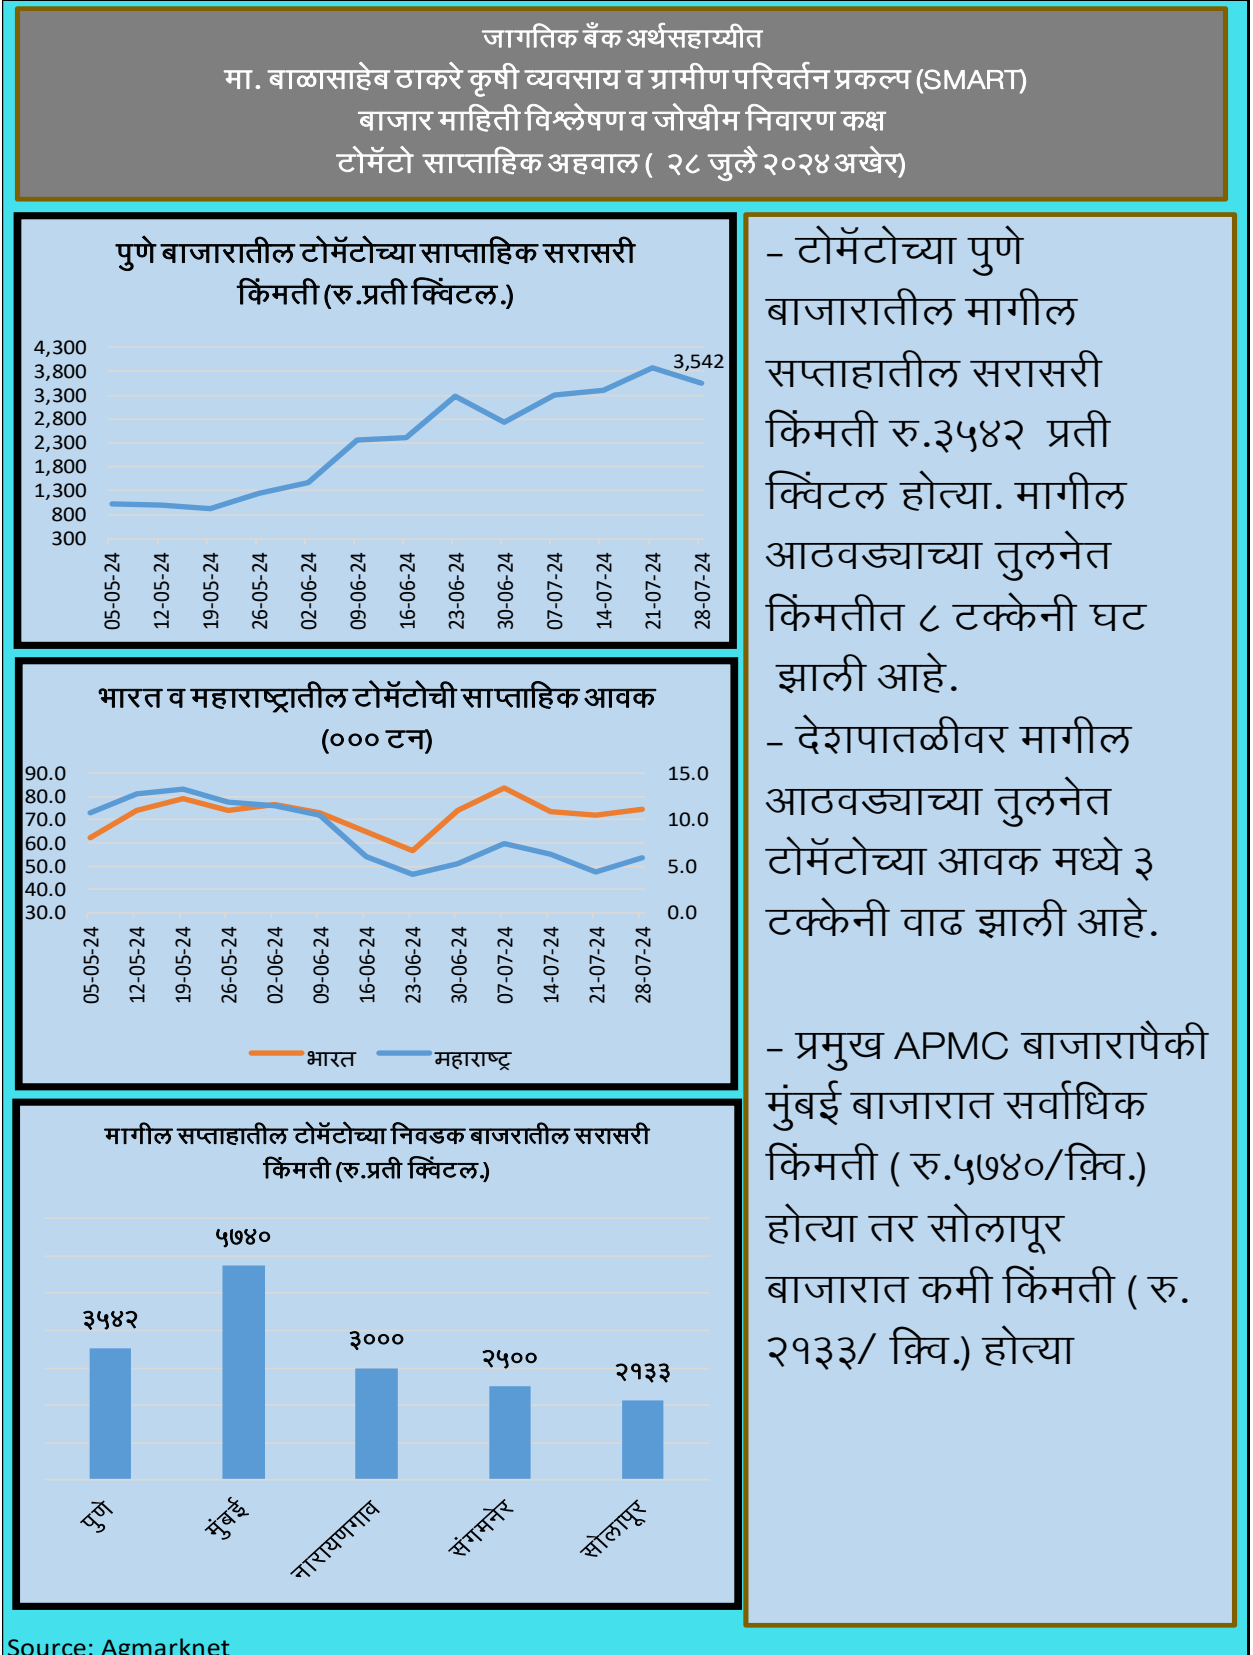

The World Bank assisted project: State of Maharashtra Agribusiness & Rural Transformation (SMART)

१. मका (पुढील लिंकवरून स्मार्ट प्रकल्पाचा व्हॉट्सएप ग्रुप जॉइन करा → <https://rb.gy/hzx5xl>)

२. हरभरा (पुढील लिंकवरून स्मार्ट प्रकल्पाचा व्हॉट्सएप ग्रूप जॉइन करा → <https://rb.gy/hzx5xl>)

३. तूर (पुढील लिंकवरून स्मार्ट प्रकल्पाचा व्हॉट्सएप ग्रुप जॉइन करा → <https://rb.gy/hzx5xl>)

४. सोयाबीन (पुढील लिंकवरून स्मार्ट प्रकल्पाचा व्हॉट्सएप ग्रुप जॉइन करा → <https://rb.gy/hzx5xl>)

५. कांदा (पुढील लिंकवरून स्मार्ट प्रकल्पाचा व्हॉट्सएप ग्रुप जॉइन करा → <https://rb.gy/hzx5xl>)

६. **टोमॅटो** (पुढील लिंकवरून स्मार्ट प्रकल्पाचा व्हॉट्सएप ग्रुप जॉइन करा → <https://rb.gy/hzx5xl>)

(माहिती स्रोत: AGMARKNET व कृषी मंत्रालय, भारत सरकार)

पुढील QR कोड स्कॅन करून
स्मार्ट प्रकल्पाचे मोबाईल
ऍप्लिकेशन डाऊनलोड करा

अधिक माहितीसाठी

बाजार माहिती विश्लेषण व जोखीम निवारण कक्ष

प्रकल्प अंमलबजावणी कक्ष (PIU) कृषी

मा. बाळासाहेब ठाकरे कृषी व्यवसाय व ग्रामीण परिवर्तन (स्मार्ट) प्रकल्प

शेती महामंडळ भवन, २७०, भांबुर्डा, सेनापती बापट मार्ग,
सिम्बायोसिस कॉलेज समोर, गोखले नगर, पुणे- ४११०१६