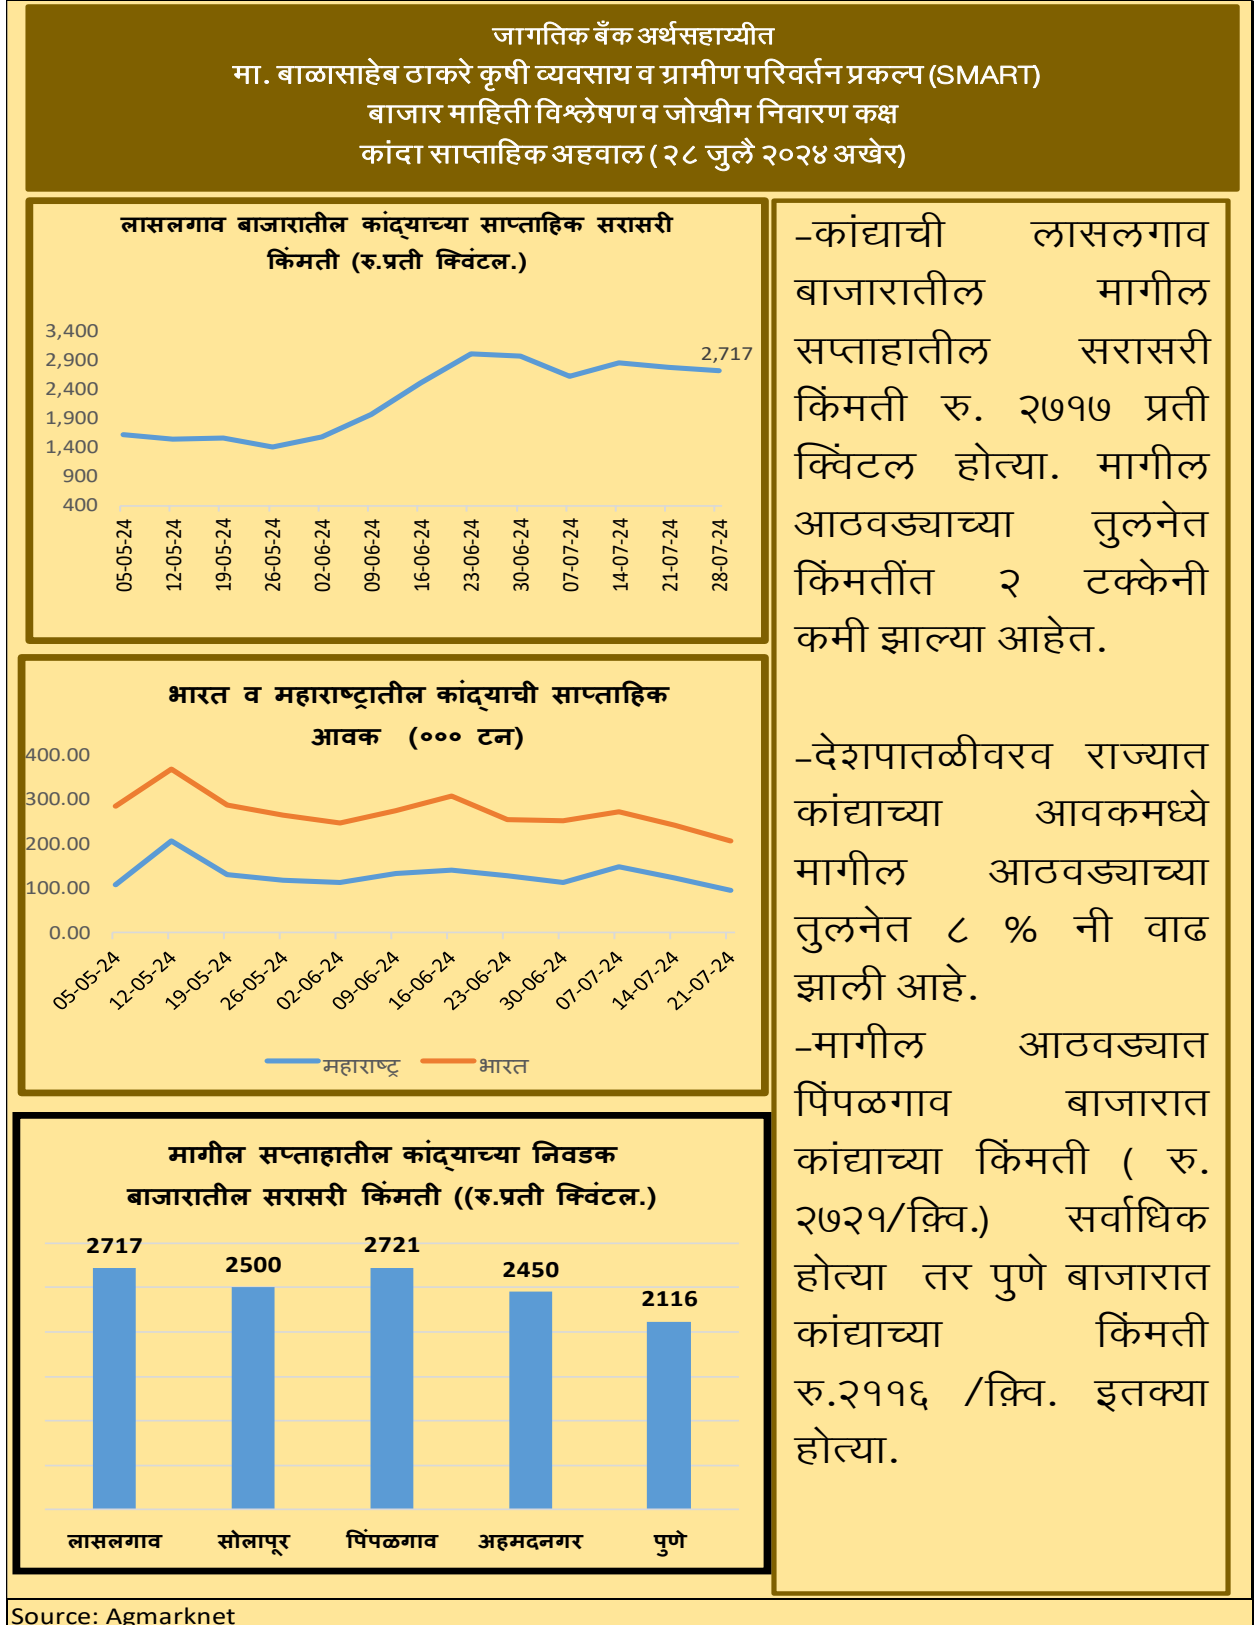

बाजार माहिती विश्लेषण व जोखीम निवारण कक्ष Market Intelligence and Risk Mitigation Cell

साप्ताहिक किंमत सनियंत्रण अहवाल

२९.०७.२०२४

प्रकल्प अंमलबजावणी कक्ष- कृषी

मा. बाळासाहेब ठाकरे कृषीव्यवसाय व ग्रामीण परिवर्तन प्रकल्प (स्मार्ट)

The World Bank assisted project: State of Maharashtra Agribusiness & Rural Transformation (SMART)

१. मका (पुढील लिंकवरून स्मार्ट प्रकल्पाचा व्हॉट्सएप ग्रुप जॉइन करा → <https://rb.gy/hzx5xl>)

२. हरभरा (पुढील लिंकवरून स्मार्ट प्रकल्पाचा व्हॉट्सएप ग्रूप जॉइन करा → <https://rb.gy/hzx5xl>)

३. तूर (पुढील लिंकवरून स्मार्ट प्रकल्पाचा व्हॉट्सएप ग्रुप जॉइन करा → <https://rb.gy/hzx5xl>)

४. सोयाबीन (पुढील लिंकवरून स्मार्ट प्रकल्पाचा व्हॉट्सएप ग्रुप जॉइन करा → <https://rb.gy/hzx5xl>)

५. कांदा (पुढील लिंकवरून स्मार्ट प्रकल्पाचा व्हॉट्सएप ग्रुप जॉइन करा → <https://rb.gy/hzx5xl>)